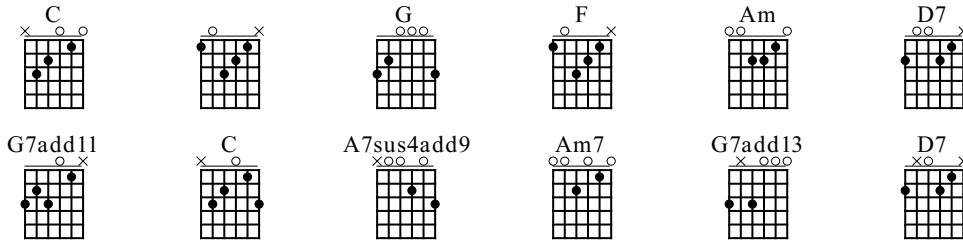

# The Fisherman

www.classclef.com

Leo Kottke (1945-)

Standard tuning

♩ = 190

N-Gt

1

C

*f*

TAB

0	1	0	1	0	1	0	0	1	0	1	0
3	2	3	2	0	3	2	3	2	0	3	2

TAB

0	1	0	1	0	0	0	1	3	0	3	1	0	3	2	1	1	2	3	2	
3	2	3	2	0	3	2	3	2	3	2	3	2	0	3	2	0	3	2	3	2

8

C

TAB

0	1	0	0	0	1	3	0	0	3	1	0	3	0	0
1	3	2	0	0	2	3	2	3	2	3	2	3	0	0

11

G

F

C

TAB

3	0	0	0	1	0	1	3	0	0	3	1	0	3	0
3	3	0	3	0	2	0	0	3	2	3	2	3	2	0

F C G